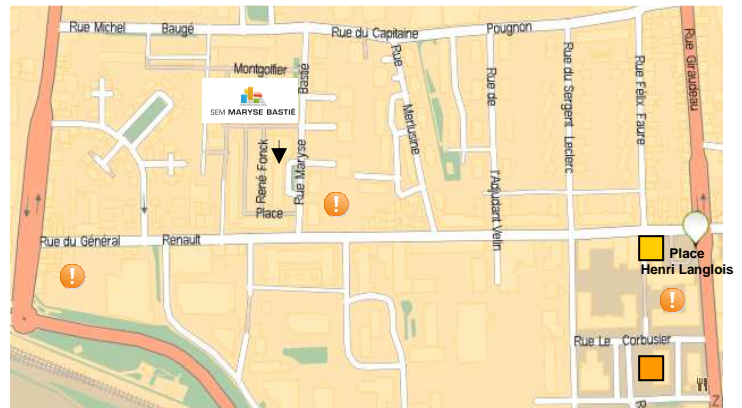

### LIGNES DE BUS

Lignes de bus au pied de la résidence située 172 rue du Général Renault : Lignes 4 A et 4 B avec correspondances place de la Liberté.

✓ Pour plus d'informations consulter le site de Fil Bleu : [www.filbleu.fr](http://www.filbleu.fr)

### COMMERCES

Commerces à proximité de nos résidences :

Place Henri Langlois :

- Laverie automatique
- Pharmacie
- Salon de coiffure
- Restauration rapide
- Café

Rue Giraudeau :

- Points de restauration
- Banques
- Commerces

Rue Général Renault :

- Carrefour Market

Rue Maryse Bastié :

- Agence SEM Maryse Bastié
- Médecins
- Pharmacie
- Salon de coiffure
- Point de restauration
- Tabac presse

■ Résidence I – 5-6 rue Robert Mallet Stevens